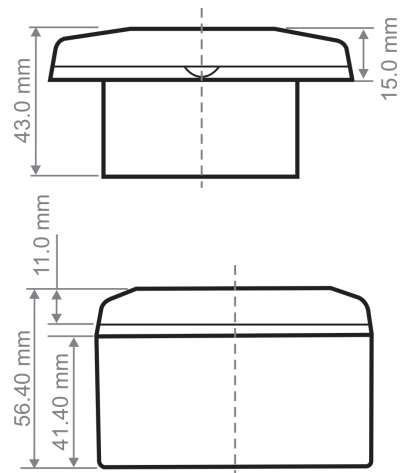

G-STAR - Mini

Kleinsirene / Compact Sounder

Betriebsspannung <i>Voltage</i>	10 - 30 VDC
Stromaufnahme (Sirene) <i>Current (Sounder)</i>	16 mA (DIN Ton, 24 VDC)
Lautstärke <i>Sound Output</i>	98 dB (DIN Ton, 24 VDC)
Anzahl Töne <i>Tones</i>	28
Lautstärkeregelung <i>Volume Control</i>	-20 dB
Zulassung <i>Approval</i>	CE
Betriebstemperatur <i>Temperature</i>	-25 / +70C
Schutzklasse <i>Protection</i>	IP 54
Gehäuse <i>Construction</i>	ABS
Gewicht <i>Weight</i>	0,15 kg
Gehäusefarbe <i>Colours</i>	weiss <i>white</i>

Features

- AP - Version zur Aufputzmontage mit Unterteil
- AP - version for surface mounting with back box
- UP - Version geeignet für 60 mm Schalterdosen
- UP - version suitable for flush mounting

Bestellbezeichnung / Order Code's

- G-STAR Mini AP-W weiss, mit Unterteil zur Aufputzmontage
- G-STAR Mini UP-W weiss, ohne Unterteil
white, without back box