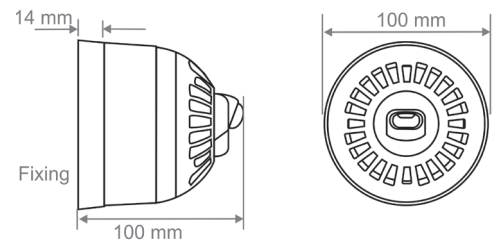

SONOS PULSE

EN 54-23

Wandmontage / Wall mounting

Blitzfarbe : weiss
Flash Colour : white

Blitzfarbe : rot
Flash Colour : red

	Blitzlampe Beacon	Kombigerät AV-Unit
Betriebsspannung Voltage	17-60 VDC	17-60 VDC
Stromaufnahme 0,5 Hz Current 0,5 Hz	20 mA	25 mA
Stromaufnahme 1 Hz Current 1 Hz	40 mA	45 mA
Blitzfarbe Flash Colour	rot / weiss red / white	rot / weiss red / white
Gehäusefarbe Body Colour	rot / weiss red / white	rot / weiss red / white
Betriebstemperatur Temperature	-25 / +70°C	-10 / +55°C
Lautstärke Sound Output	n. A.	94-97 dB
Zulassung weisser Blitz Approval white Flash	VDS G 214105	VDS G 214106
Zulassung roter Blitz Approval red Flash	VDS G 214107	VDS G 214108

Bestellbezeichnung / Order Code's

Sonos Pulse - W - - - -

B = Blitzlampe
C = Kombigerät

AP = tiefes UT
UP = flaches UT

R = roter Blitz
W = weisser Blitz

R = rotes Gehäuse
W = weisses Gehäuse