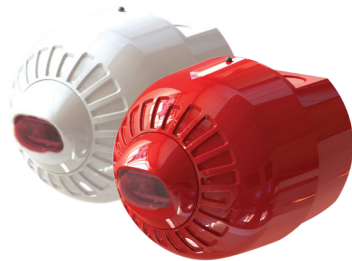

SONOS PULSE

EN 54-23

Wandmontage / Wall mounting

Blitzfarbe : weiss
Flash Colour : white

Blitzfarbe : rot
Flash Colour : red

	Blitzlampe Beacon	Kombigerät AV-Unit
Betriebsspannung Voltage	17-60 VDC	17-60 VDC
Stromaufnahme 0,5 Hz Current 0,5 Hz	20 mA	25 mA
Stromaufnahme 1 Hz Current 1 Hz	40 mA	45 mA
Blitzfarbe Flash Colour	rot / weiss red / white	rot / weiss red / white
Gehäusefarbe Body Colour	rot / weiss red / white	rot / weiss red / white
Betriebstemperatur Temperature	-25 / +70°C	-10 / +55°C
Lautstärke Sound Output	n. A.	94-97 dB
Zulassung weisser Blitz Approval white Flash	VDS G 214105	VDS G 214106
Zulassung roter Blitz Approval red Flash	VDS G 214107	VDS G 214108

Bestellbezeichnung / Order Code's

Sonos Pulse - W - - - -

B = Blitzlampe
C = Kombigerät

AP = tiefes UT
UP = flaches UT

R = roter Blitz
W = weisser Blitz

R = rotes Gehäuse
W = weisses Gehäuse