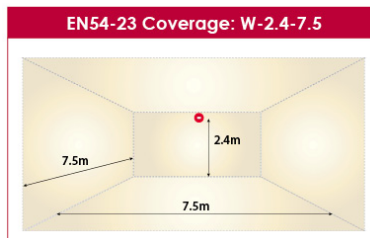

SONOS PULSE

EN 54-23

Wandmontage / Wall mounting

Blitzfarbe : weiss
Flash Colour : white

Blitzfarbe : rot
Flash Colour : red

	Blitzlampe Beacon	Kombigerät AV-Unit
Betriebsspannung Voltage	17-60 VDC	17-60 VDC
Stromaufnahme 0,5 Hz Current 0,5 Hz	20 mA	25 mA
Stromaufnahme 1 Hz Current 1 Hz	40 mA	45 mA
Blitzfarbe Flash Colour	rot / weiss red / white	rot / weiss red / white
Gehäusefarbe Body Colour	rot / weiss red / white	rot / weiss red / white
Betriebstemperatur Temperature	-25 / +70°C	-10 / +55°C
Lautstärke Sound Output	n. A.	94-97 dB
Zulassung weisser Blitz Approval white Flash	VDS G 214105	VDS G 214106
Zulassung roter Blitz Approval red Flash	VDS G 214107	VDS G 214108

Bestellbezeichnung / Order Code's

Sonos Pulse - W - - - -

B = Blitzlampe
C = Kombigerät

AP = tiefes UT
UP = flaches UT

R = roter Blitz
W = weisser Blitz

R = rotes Gehäuse
W = weisses Gehäuse