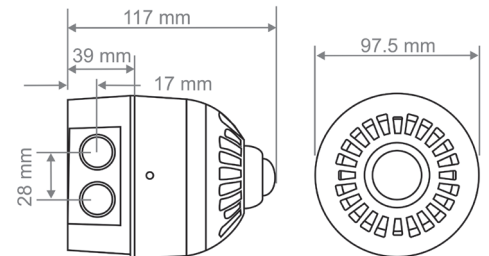

SONOS PULSE

EN 54-23

Wandmontage / Wall mounting

Blitzfarbe : weiss
Flash Colour : white

Blitzfarbe : rot
Flash Colour : red

	Blitzlampe Beacon	Kombigerät AV-Unit
Betriebsspannung Voltage	17-60 VDC	17-60 VDC
Stromaufnahme 0,5 Hz Current 0,5 Hz	20 mA	25 mA
Stromaufnahme 1 Hz Current 1 Hz	40 mA	45 mA
Blitzfarbe Flash Colour	rot / weiss red / white	rot / weiss red / white
Gehäusefarbe Body Colour	rot / weiss red / white	rot / weiss red / white
Betriebstemperatur Temperature	-25 / +70°C	-10 / +55°C
Lautstärke Sound Output	n. A.	94-97 dB
Zulassung weisser Blitz Approval white Flash	VDS G 214105	VDS G 214106
Zulassung roter Blitz Approval red Flash	VDS G 214107	VDS G 214108

Bestellbezeichnung / Order Code's

Sonos Pulse - W - - - -

B = Blitzlampe
C = Kombigerät

AP = tiefes UT
UP = flaches UT

R = roter Blitz
W = weisser Blitz

R = rotes Gehäuse
W = weisses Gehäuse