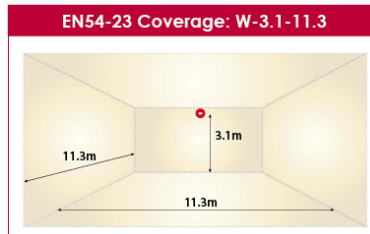

SONOS PULSE

EN 54-23

Wandmontage / Wall mounting

Blitzfarbe : weiss
Flash Colour : white

Blitzfarbe : rot
Flash Colour : red

	Blitzlampe Beacon	Kombigerät AV-Unit
Betriebsspannung Voltage	17-60 VDC	17-60 VDC
Stromaufnahme 0,5 Hz Current 0,5 Hz	20 mA	25 mA
Stromaufnahme 1 Hz Current 1 Hz	40 mA	45 mA
Blitzfarbe Flash Colour	rot / weiss red / white	rot / weiss red / white
Gehäusefarbe Body Colour	rot / weiss red / white	rot / weiss red / white
Betriebstemperatur Temperature	-25 / +70°C	-10 / +55°C
Lautstärke Sound Output	n. A.	94-97 dB
Zulassung weisser Blitz Approval white Flash	VDS G 214105	VDS G 214106
Zulassung roter Blitz Approval red Flash	VDS G 214107	VDS G 214108

Bestellbezeichnung / Order Code's

Sonos Pulse - W - - - -

B = Blitzlampe
C = Kombigerät

AP = tiefes UT
UP = flaches UT

R = roter Blitz
W = weisser Blitz

R = rotes Gehäuse
W = weisses Gehäuse