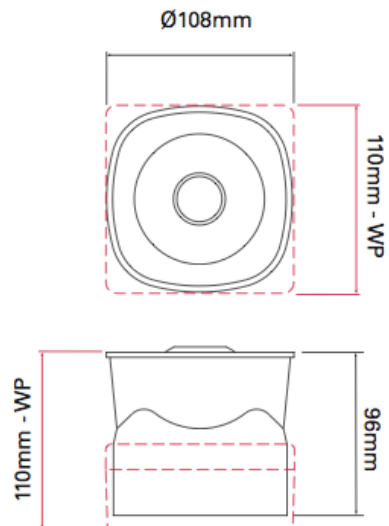

F32 - 120 INDOOR

Starkton - Sirene / High Output Sounder

Betriebsspannung <i>Voltage</i>	9 - 28 VDC
Stromaufnahme (Sirene) <i>Current (Sounder)</i>	max, 240 mA
Lautstärke <i>Sound Output</i>	120 dB max
Anzahl Töne <i>Tones</i>	32
Lautstärkeregelung <i>Volume Control</i>	Ja / Yes
Zulassung <i>Approval</i>	VDS G206027
Betriebstemperatur <i>Temperature</i>	-10 / +55°C
Schutzklasse <i>Protection</i>	IP 21C
Gehäuse <i>Construction</i>	ABS
Gewicht <i>Weight</i>	0,58 kg
Gehäusefarbe <i>Colours</i>	rot, weiss red, white

Features

- Lautstärke in 4 stufen einstellbar
- 4 levels of Sound Output adjustable
- Stromaufnahme bei 24 VDC @ Din Tone
- Current consumption at 24 VDC @ DIN Tone

120 dB:	240mA
110 dB:	65mA
100 dB:	30mA
93 dB:	20mA